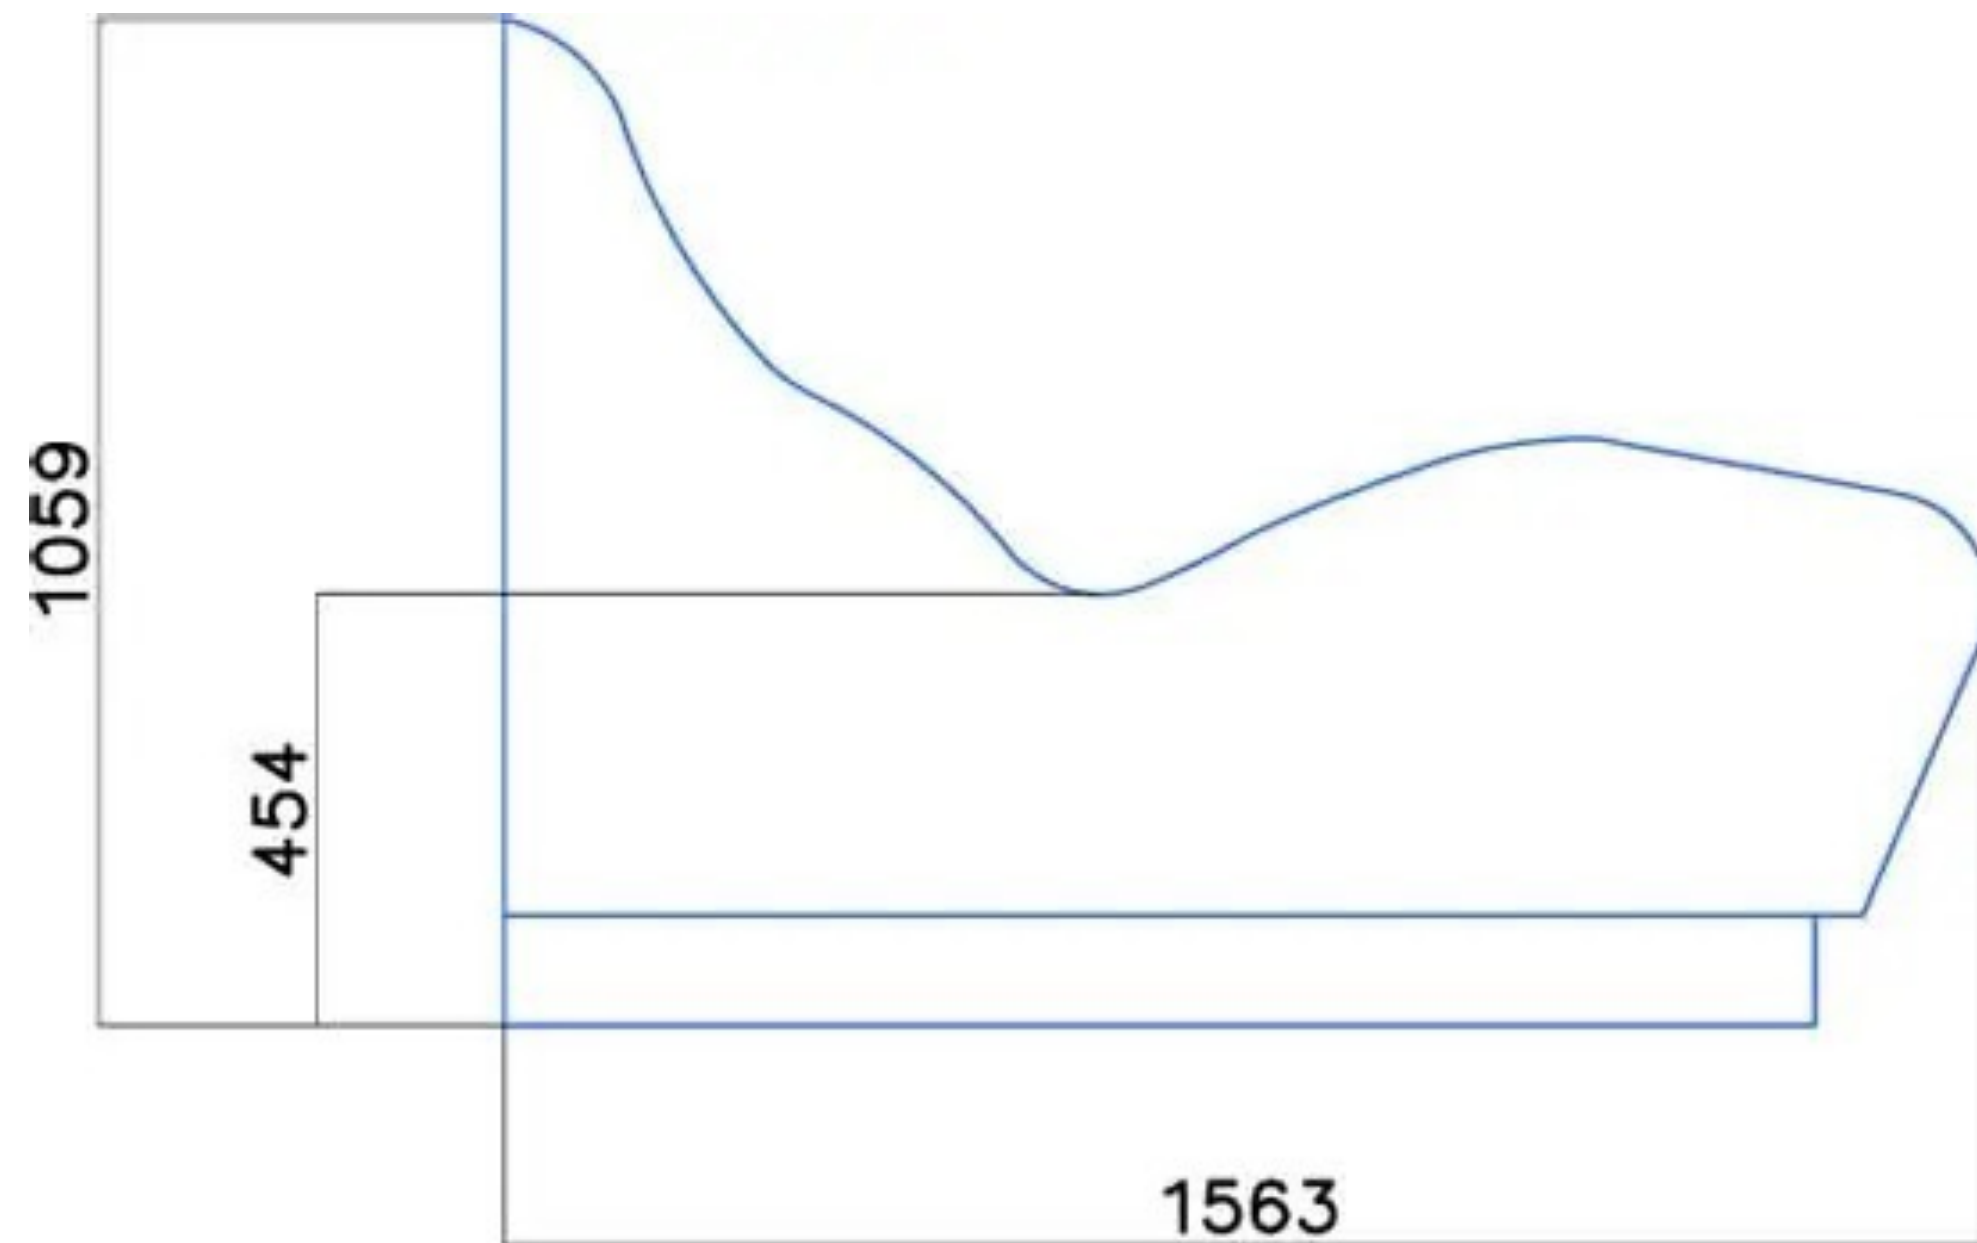

Datos técnicos LAGOON y WOODON

- Mosaico de Sici: Colección Colibri
- Lechada especial epoxi, mejor seleccionada según la superficie de la baldosa.
- Potencia del calentador: 459W, 230V
- Temperatura libremente ajustable
- Se suministra listo para enchufar, "Plug & Play"
- Con iluminación LED alrededor de la base.
- Revestimiento de microcemento artesanal (color a elegir).
- Dimensiones: largo 159 cm, ancho 81 cm, alto 106 cm Peso: solo 80 kg

Dimensiones válidas para los modelos: LAGOON, WOODON