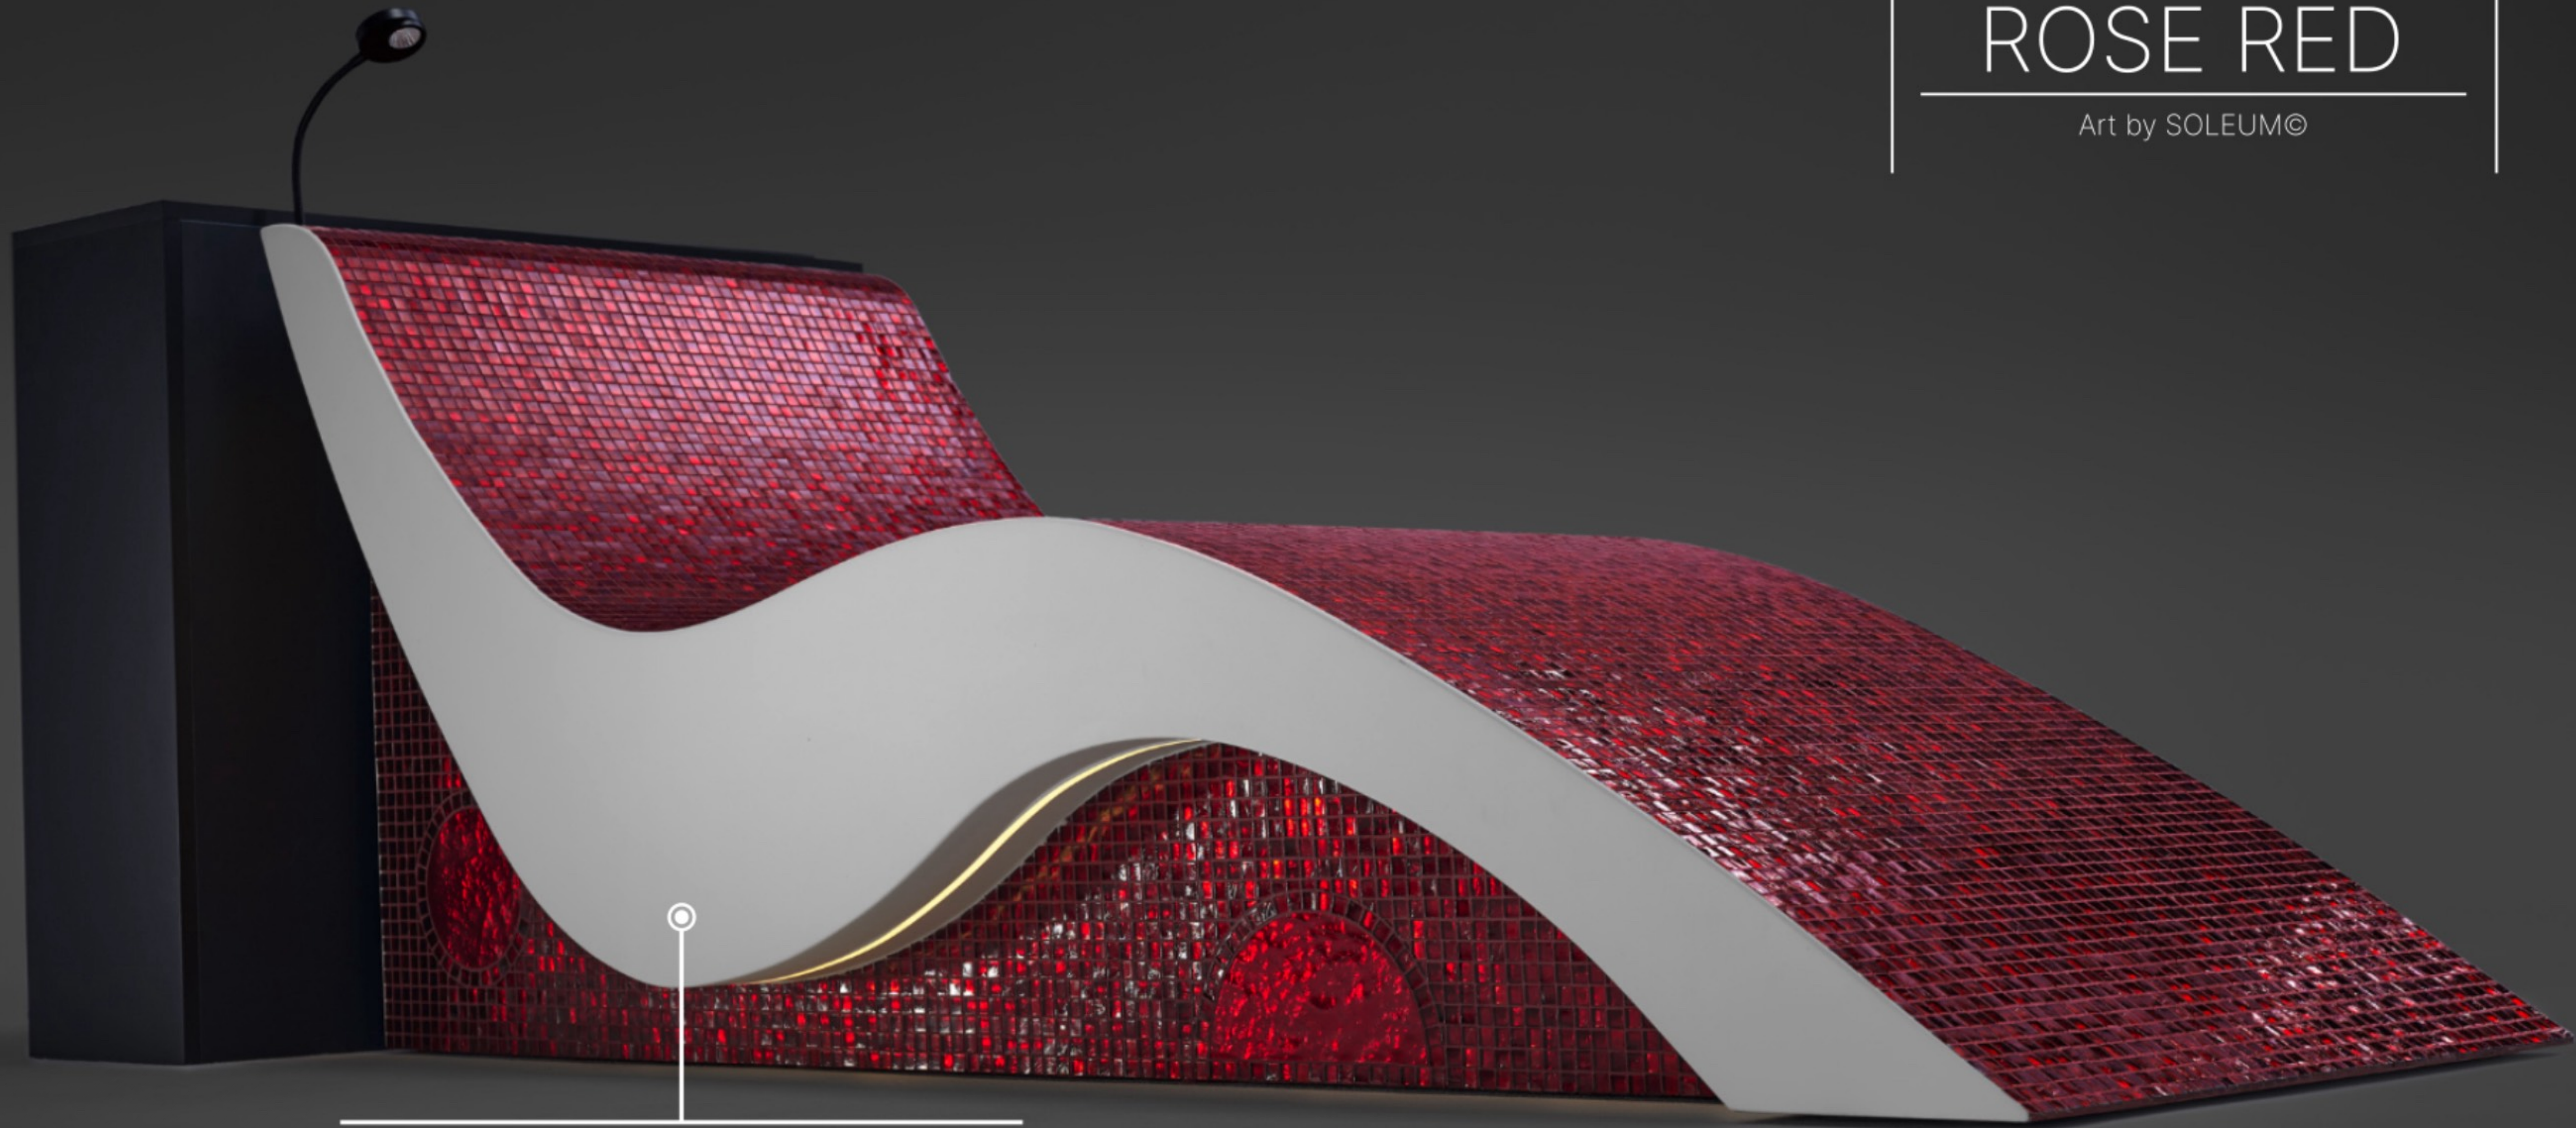

ROSE RED

Art by SOLEUM©

CONCRETE

different colors possible

WWW.

Tumbona de bienestar calefactable “ROSE-RED”

¡El color de esta tumbona de bienestar con calefacción es tan original que TIENES que mirar! Mosaico de vidrio rojo sangre que brilla y brilla de manera diferente desde cada ángulo.