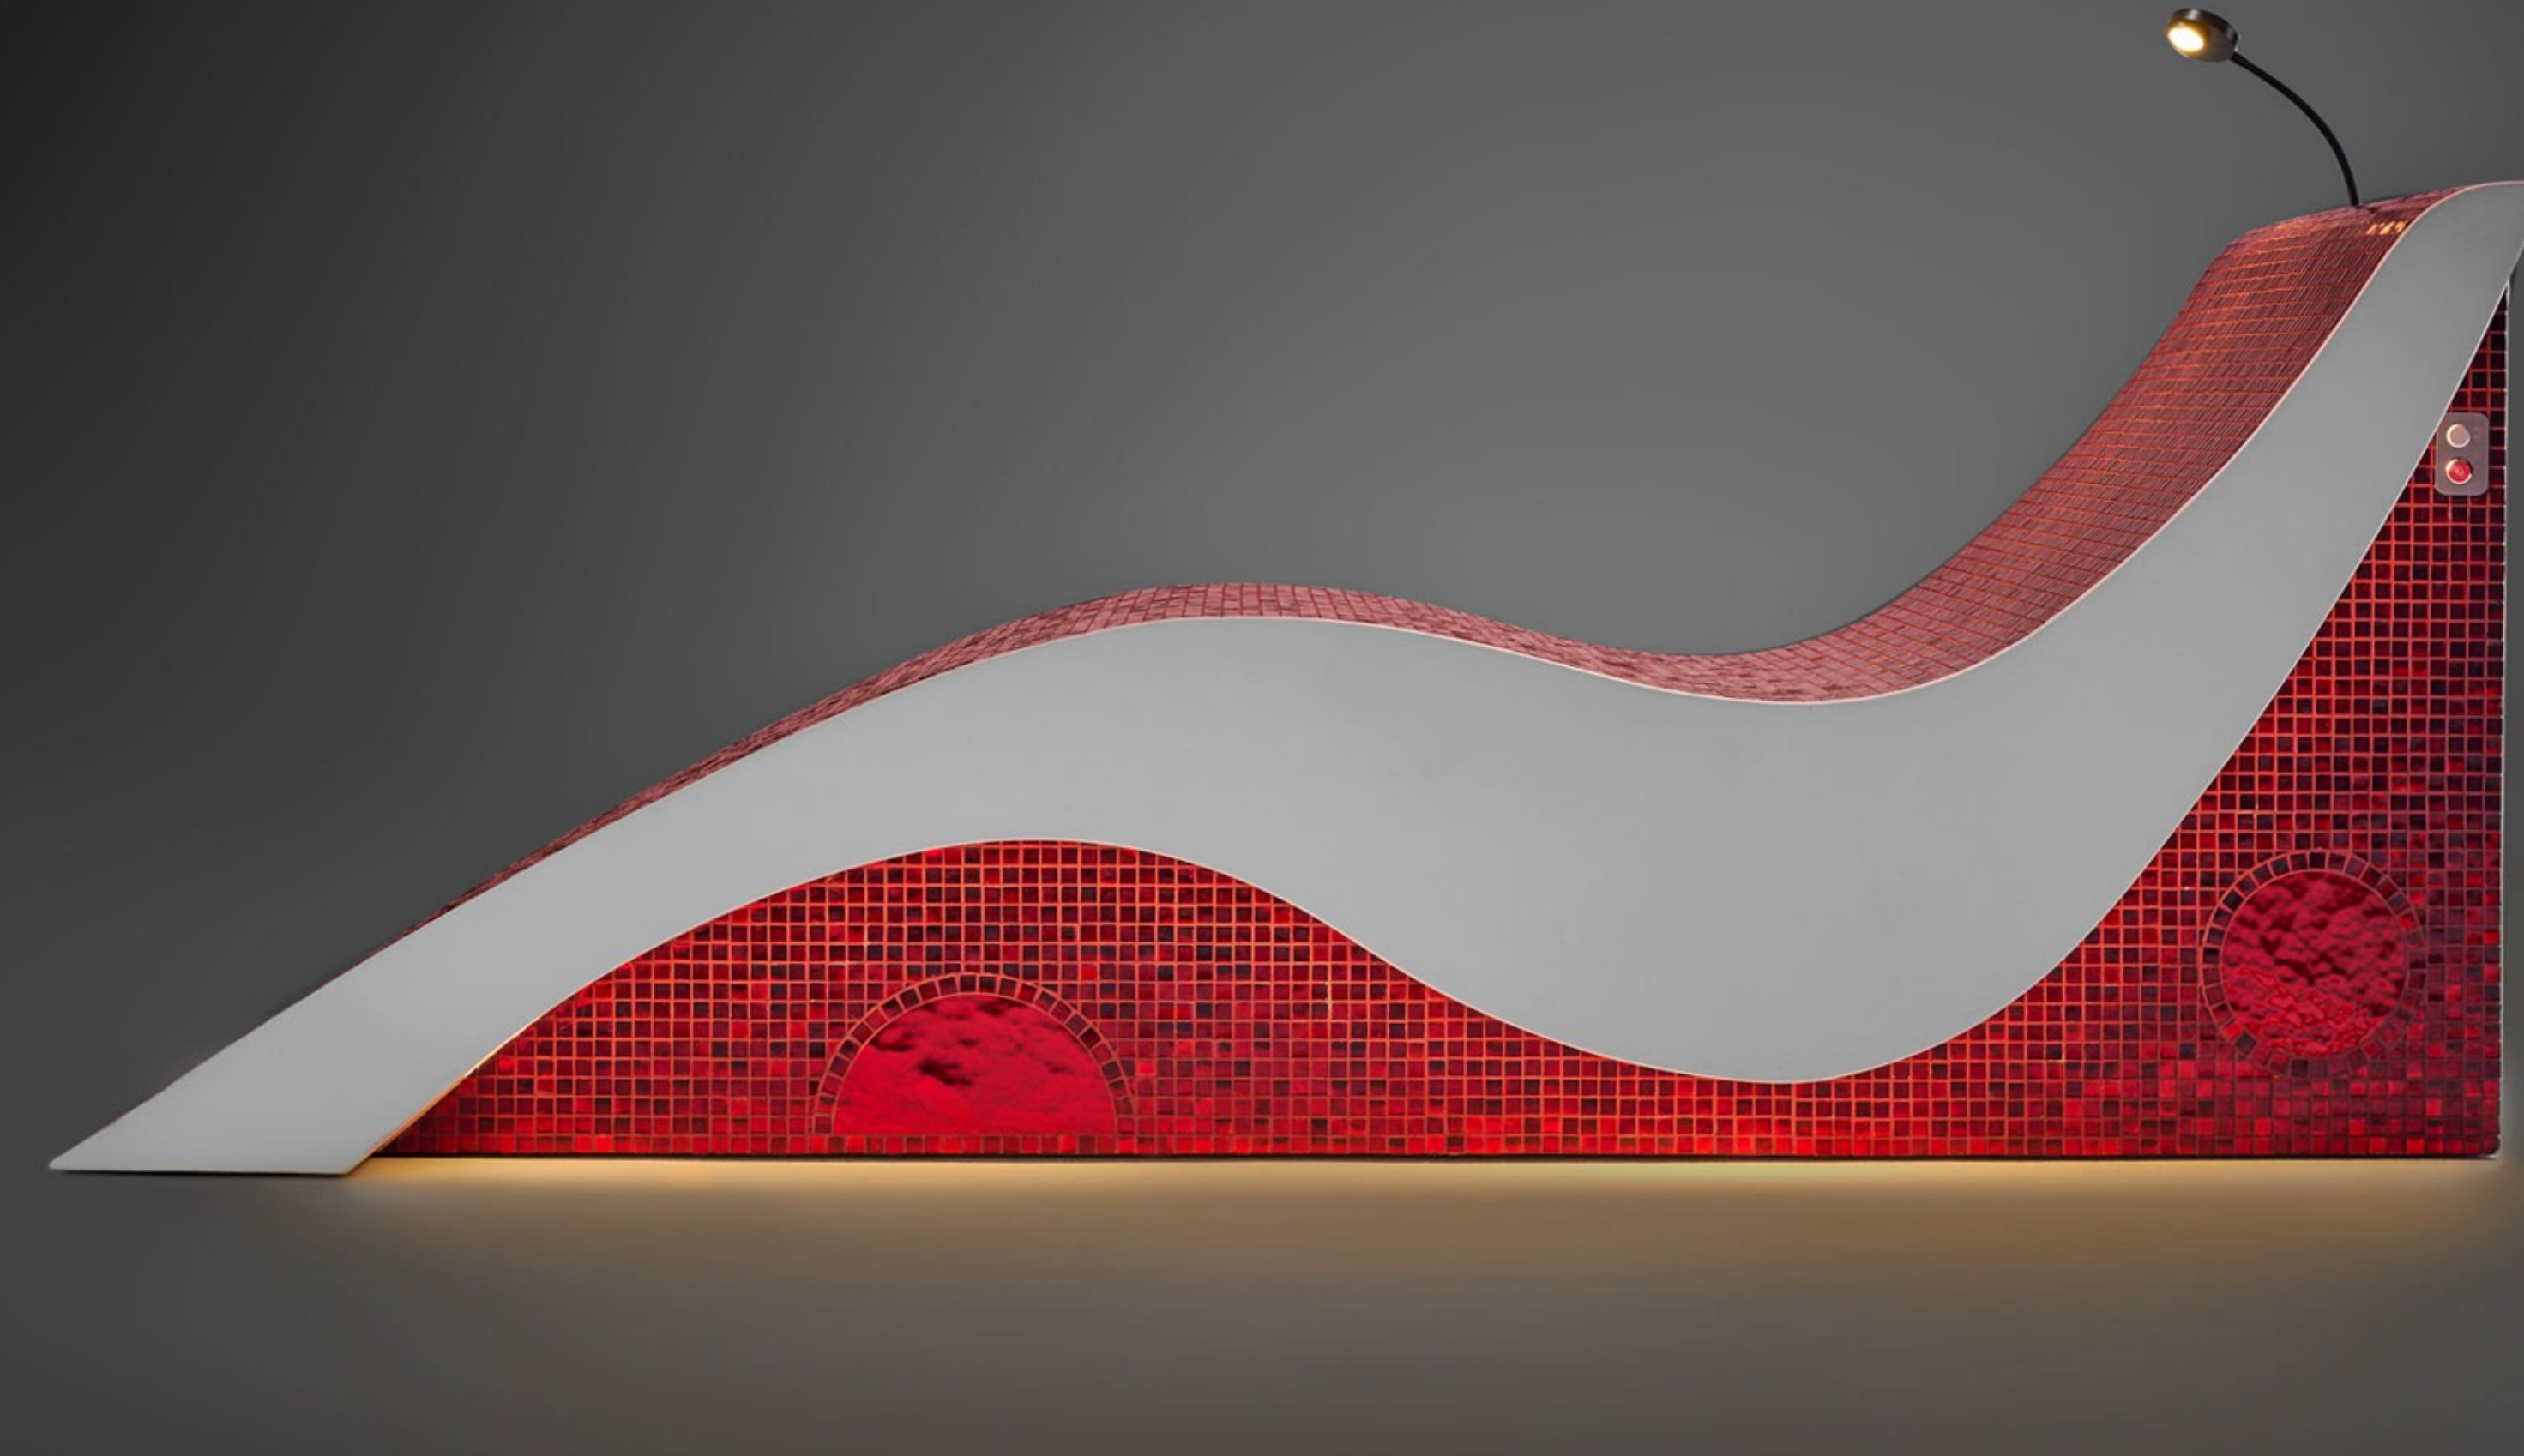

ROSE RED

Art by SOLEUM©

CONCRETE

different colors possible

WWW.

Tumbona de bienestar calefactable “ROSE-RED”

¡El color de esta tumbona de bienestar con calefacción es tan original que TIENES que mirar! Mosaico de vidrio rojo sangre que brilla y brilla de manera diferente desde cada ángulo.

opcional con

diseño de vidrio

(PUNTOS de vidrio)

A modern fireplace with a black frame and a red mesh front. The fire is a vibrant orange and yellow, appearing to be a 3D realistic effect. A black lamp is positioned on the left side of the fireplace.