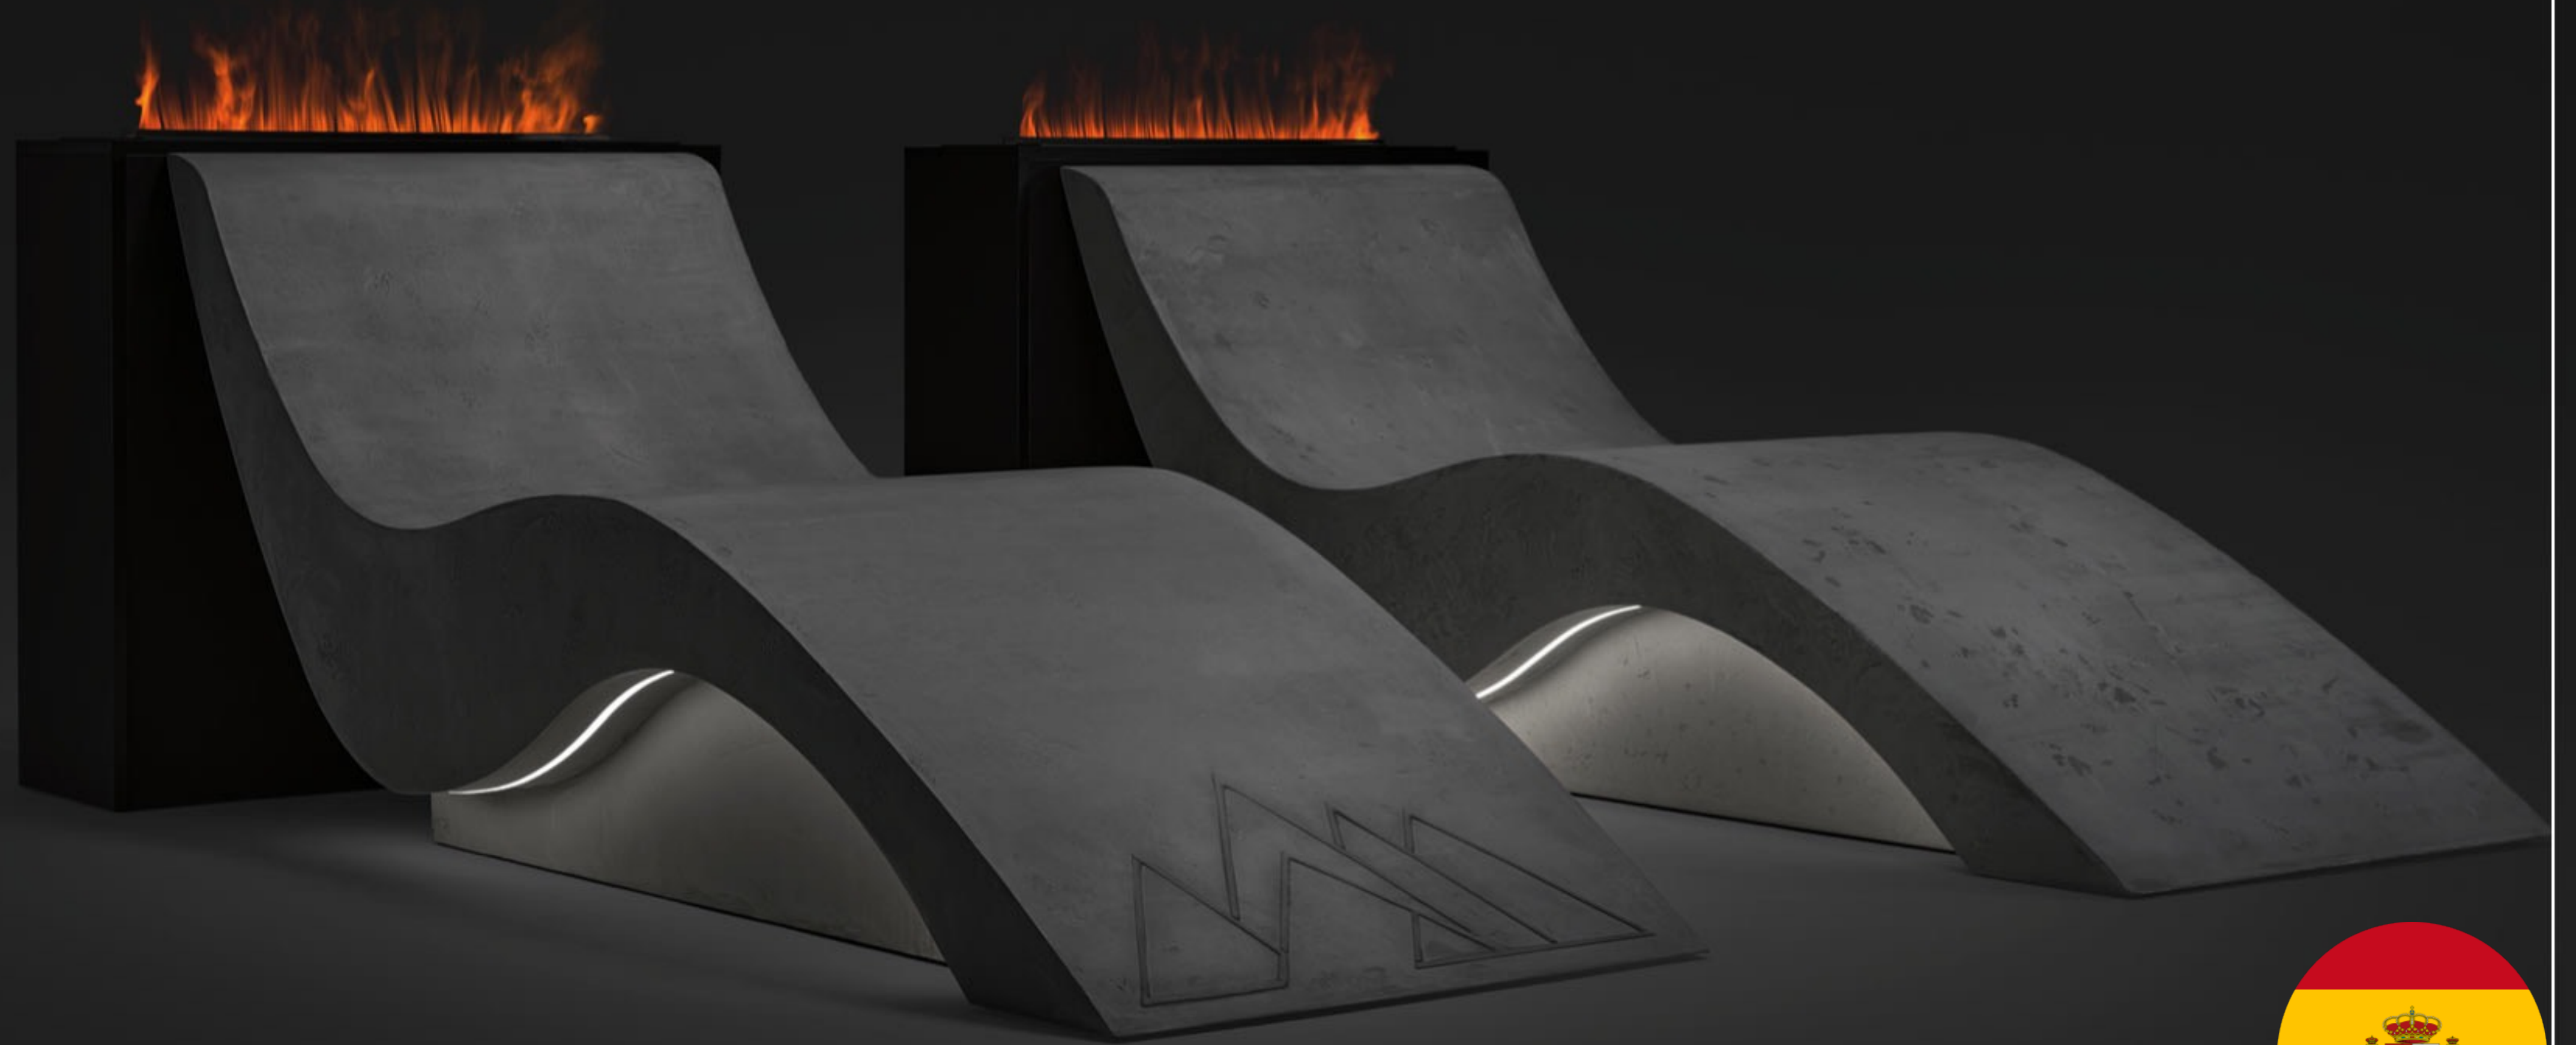

LUXURY RELAXING

ART & SPA by **SOLEUM**