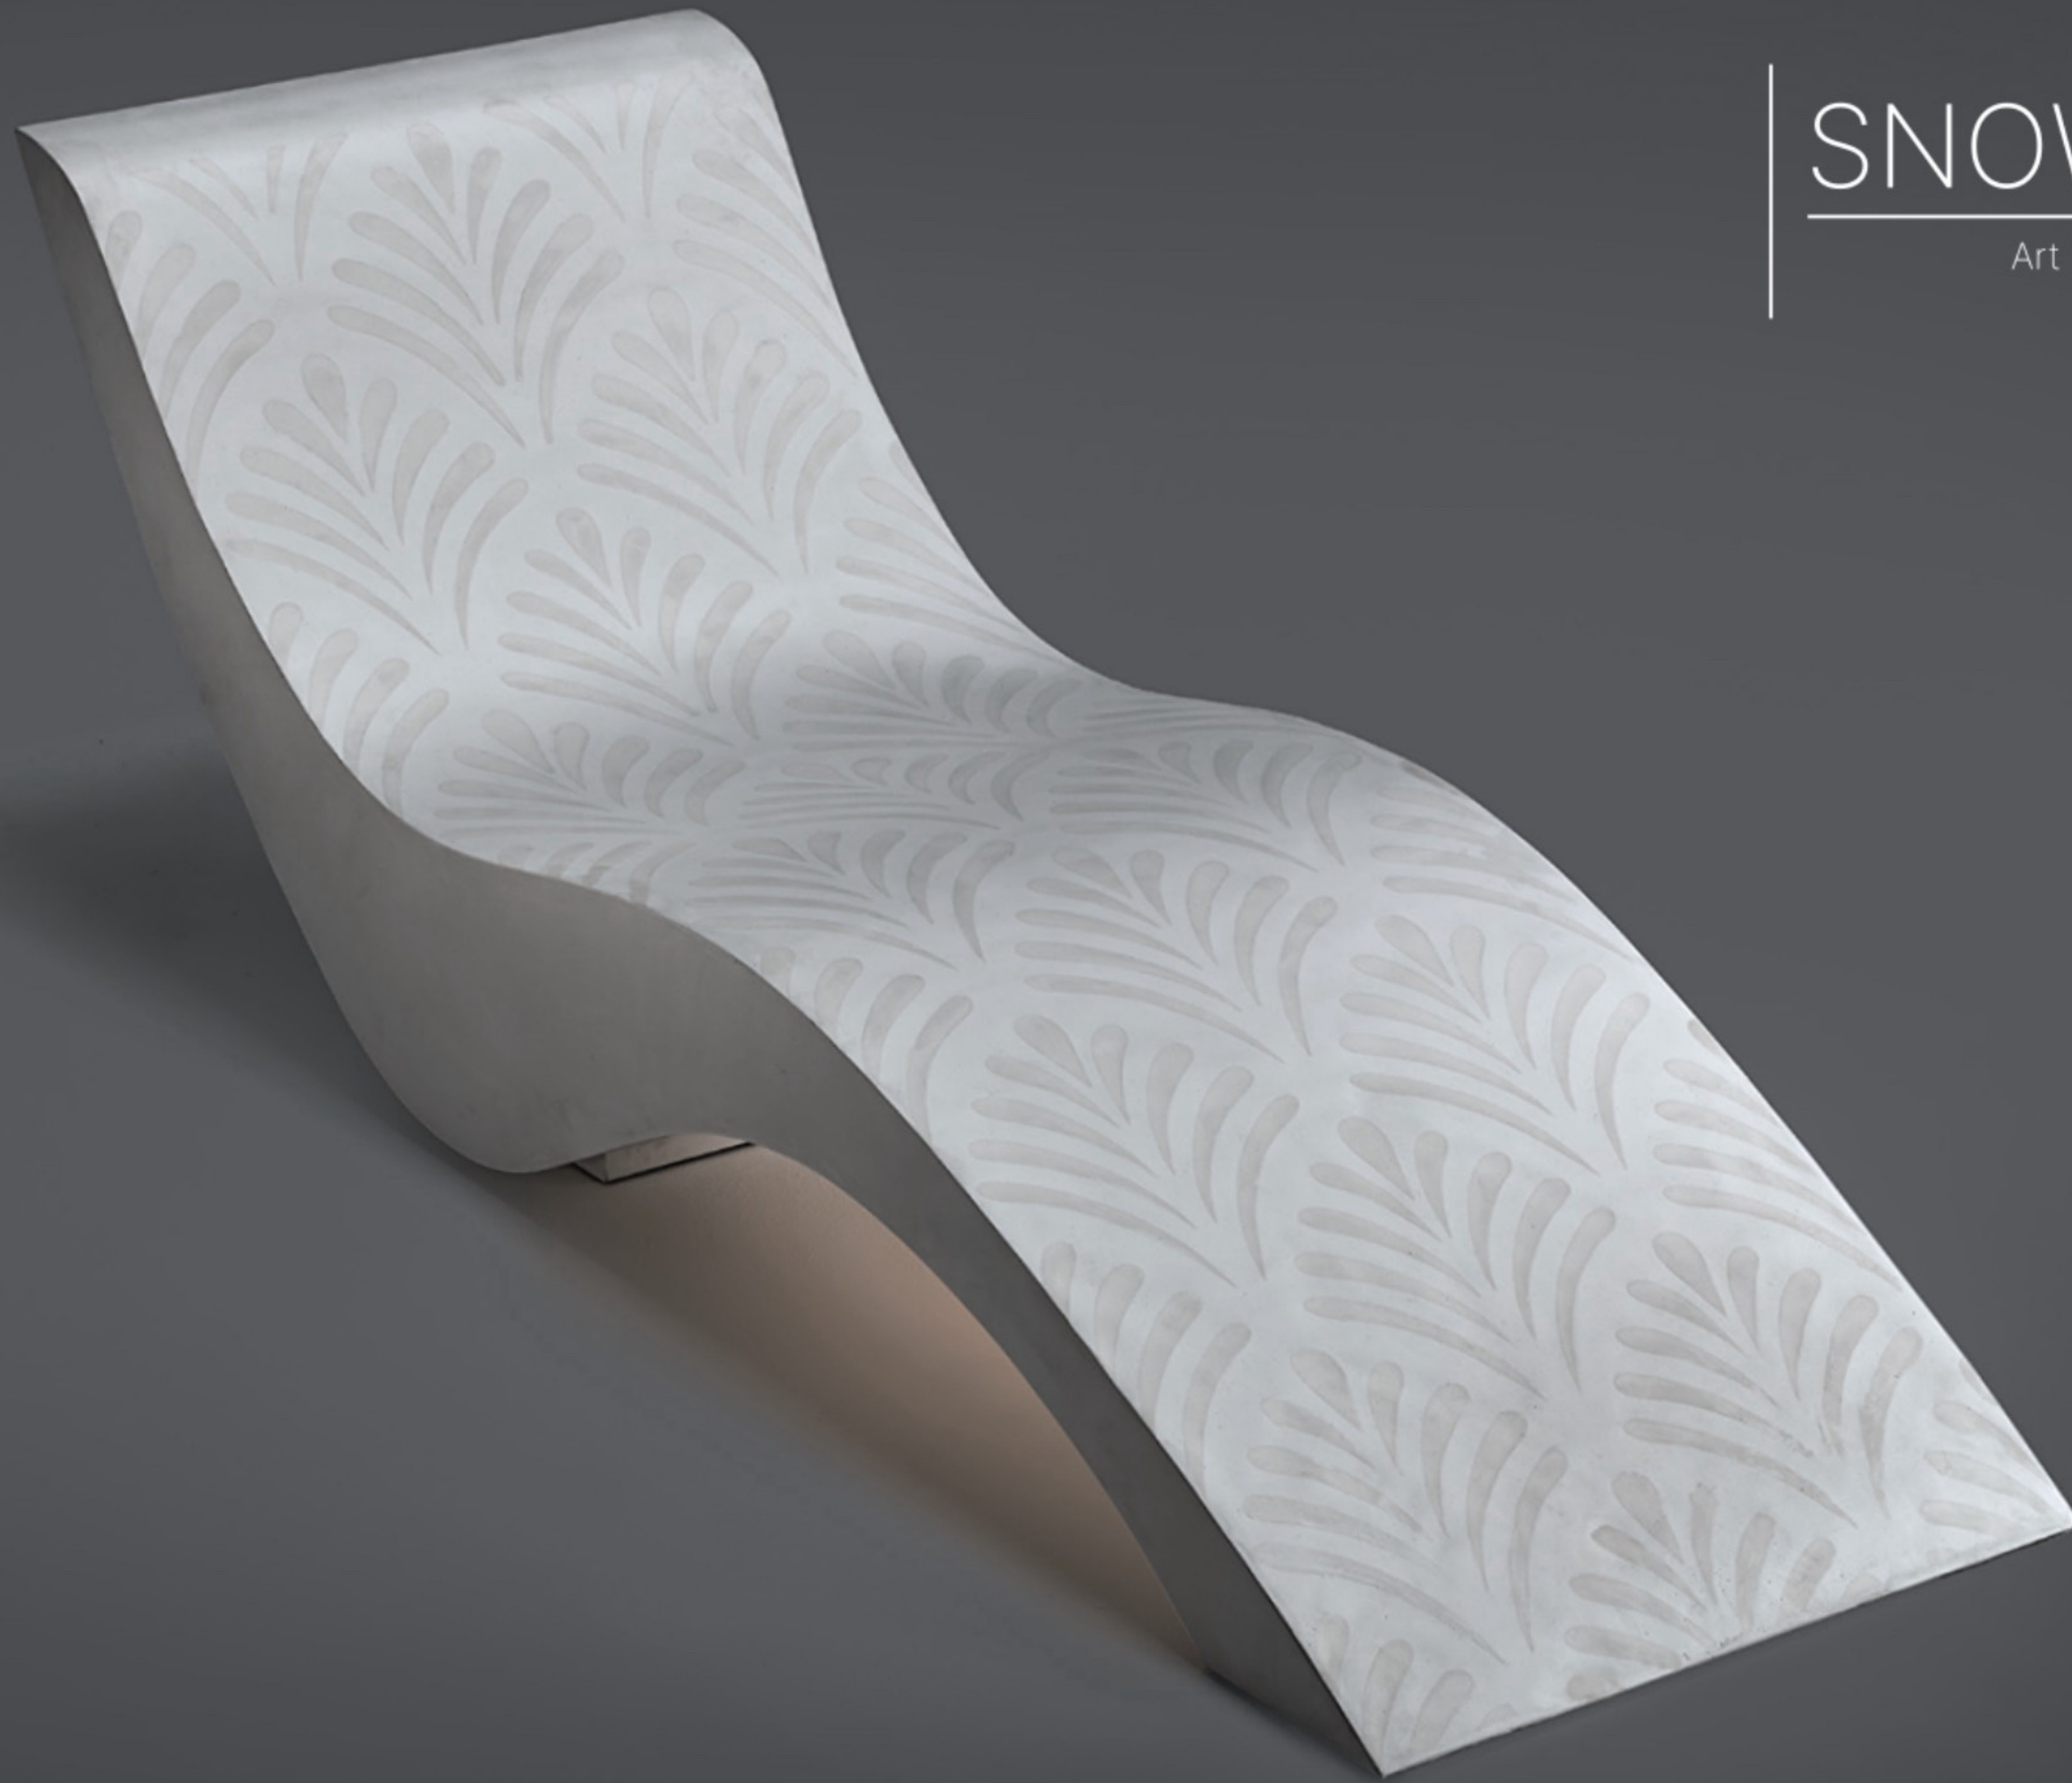

Una tumbona hecha a mano con aspecto de hormigón en negro/antracita que se integra elegantemente en el concepto de la habitación.

SOLEUM

SOLEUM

SNOWWHITE

Art by SOLEUM©

WWW.

Tumbona de hormigón calefactable “BLANCO NIEVES”