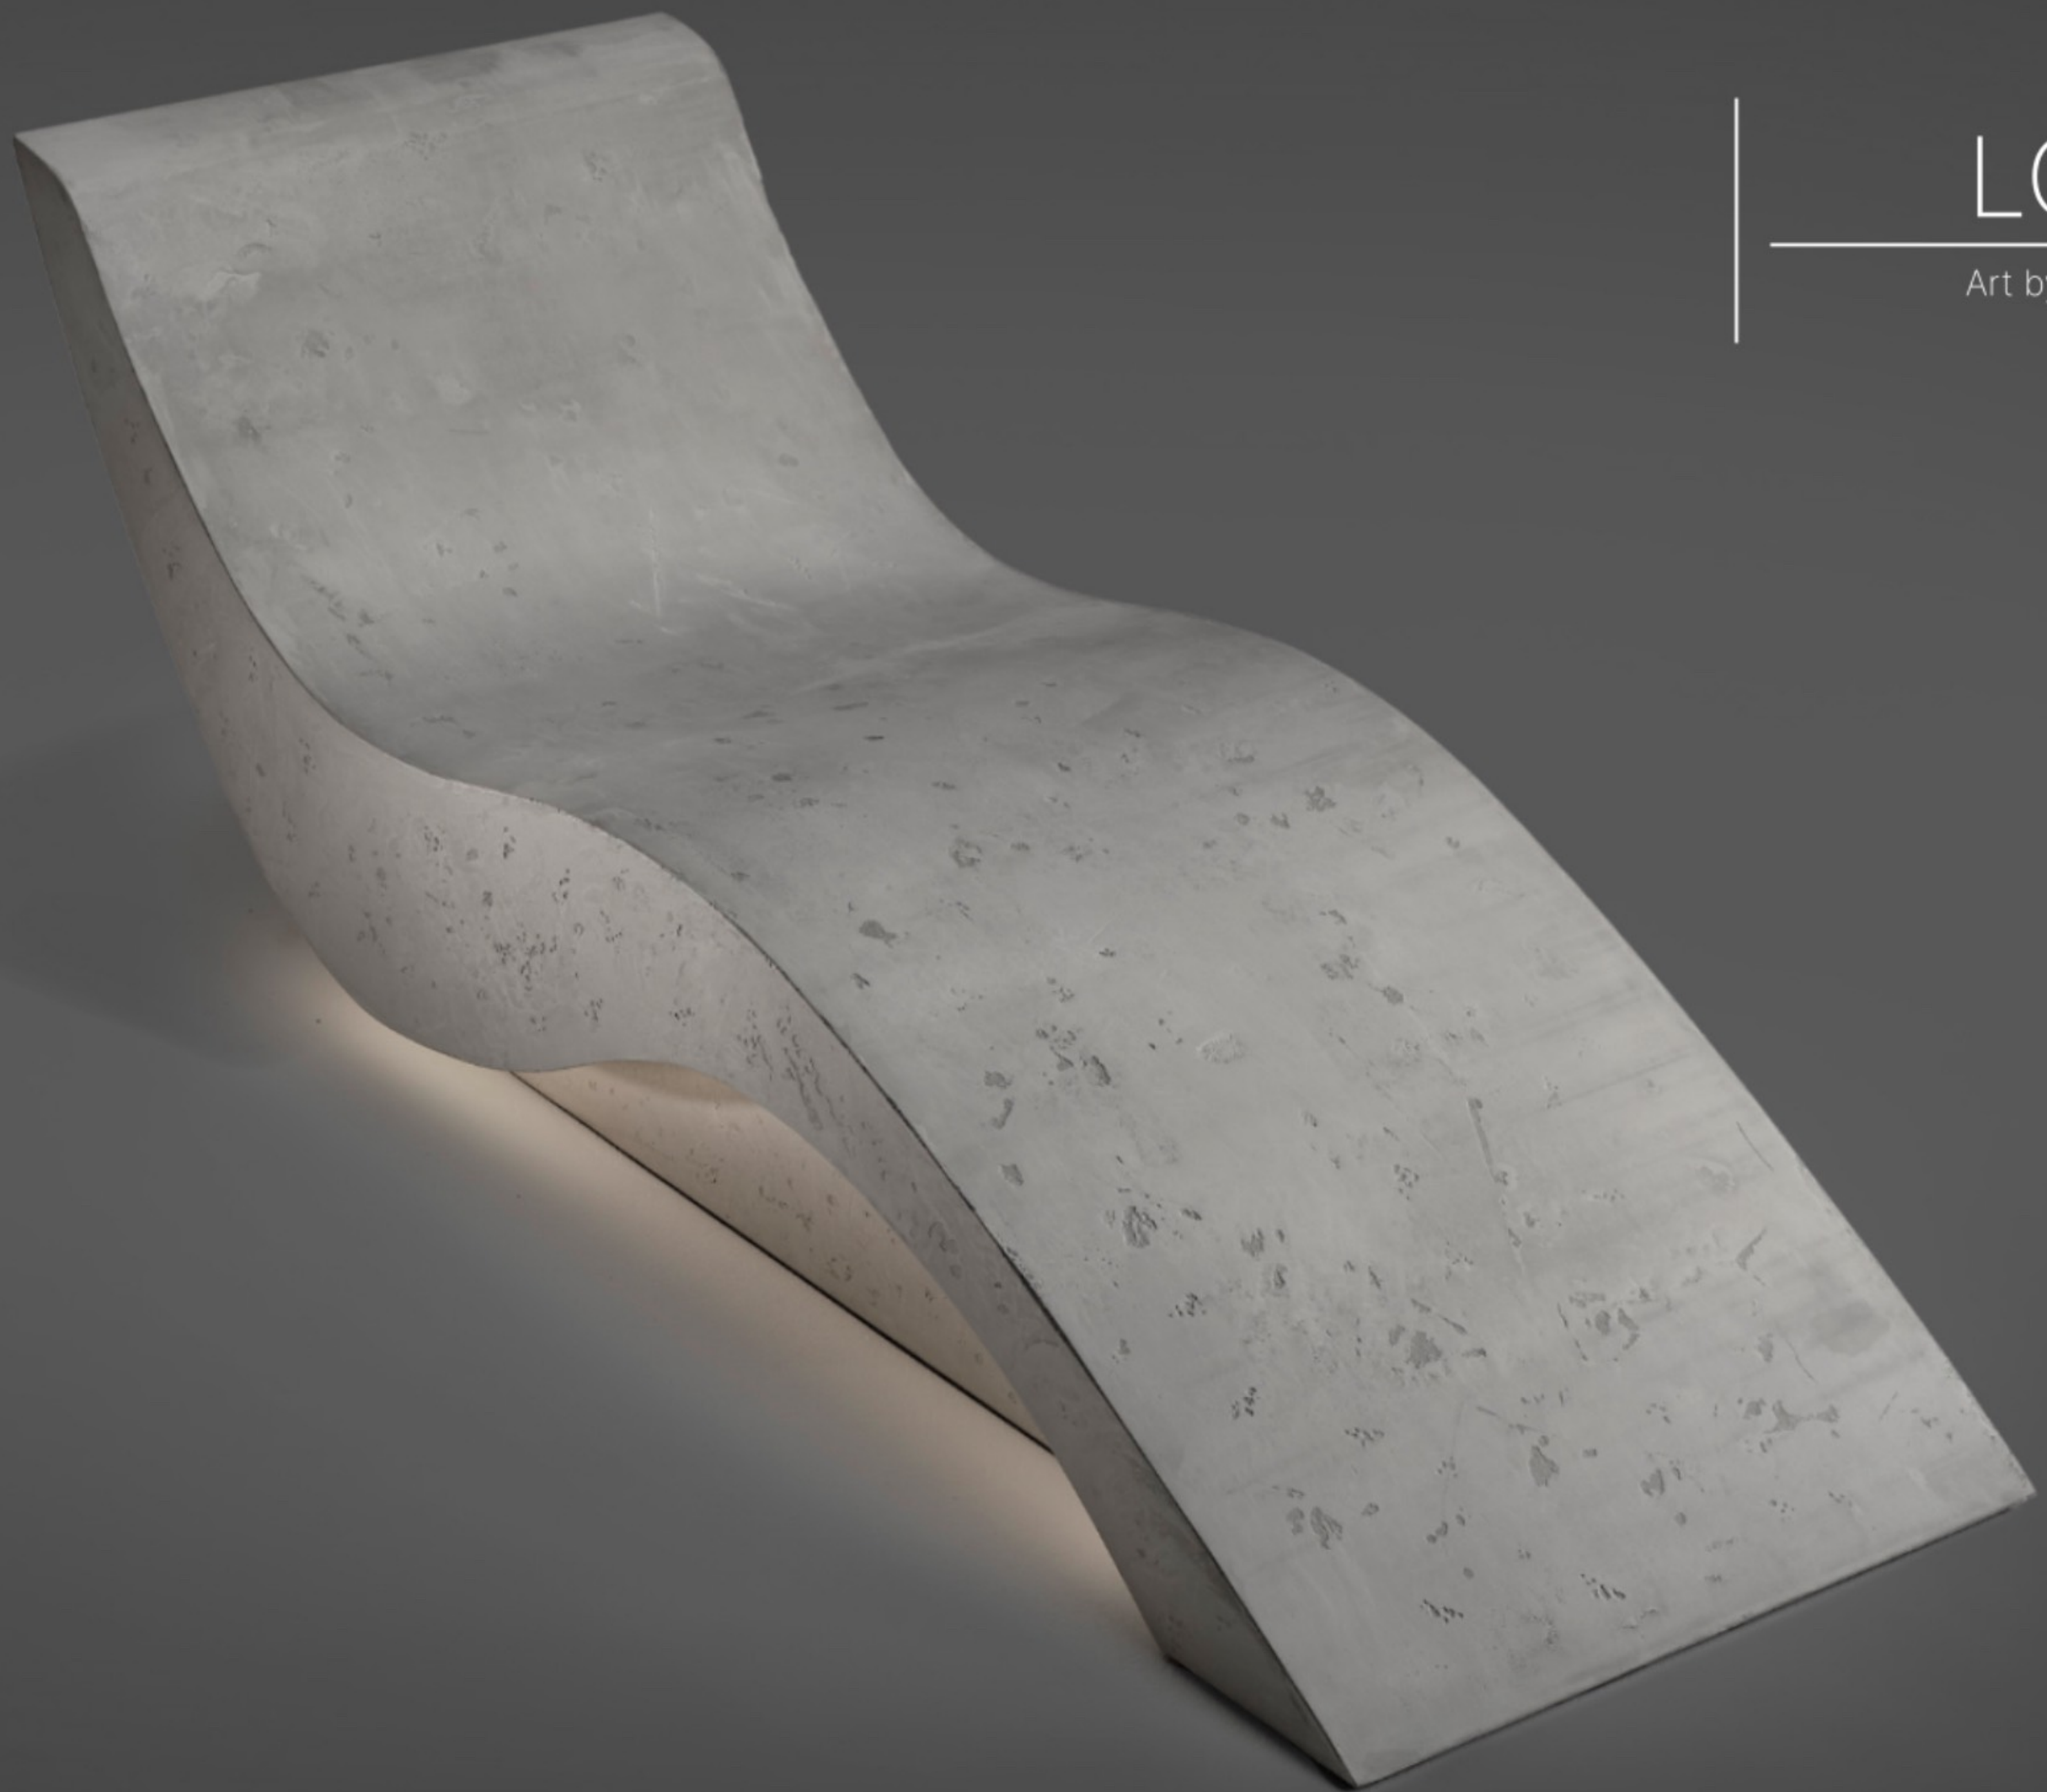

LOVT

Art by SOLEUM©

www.