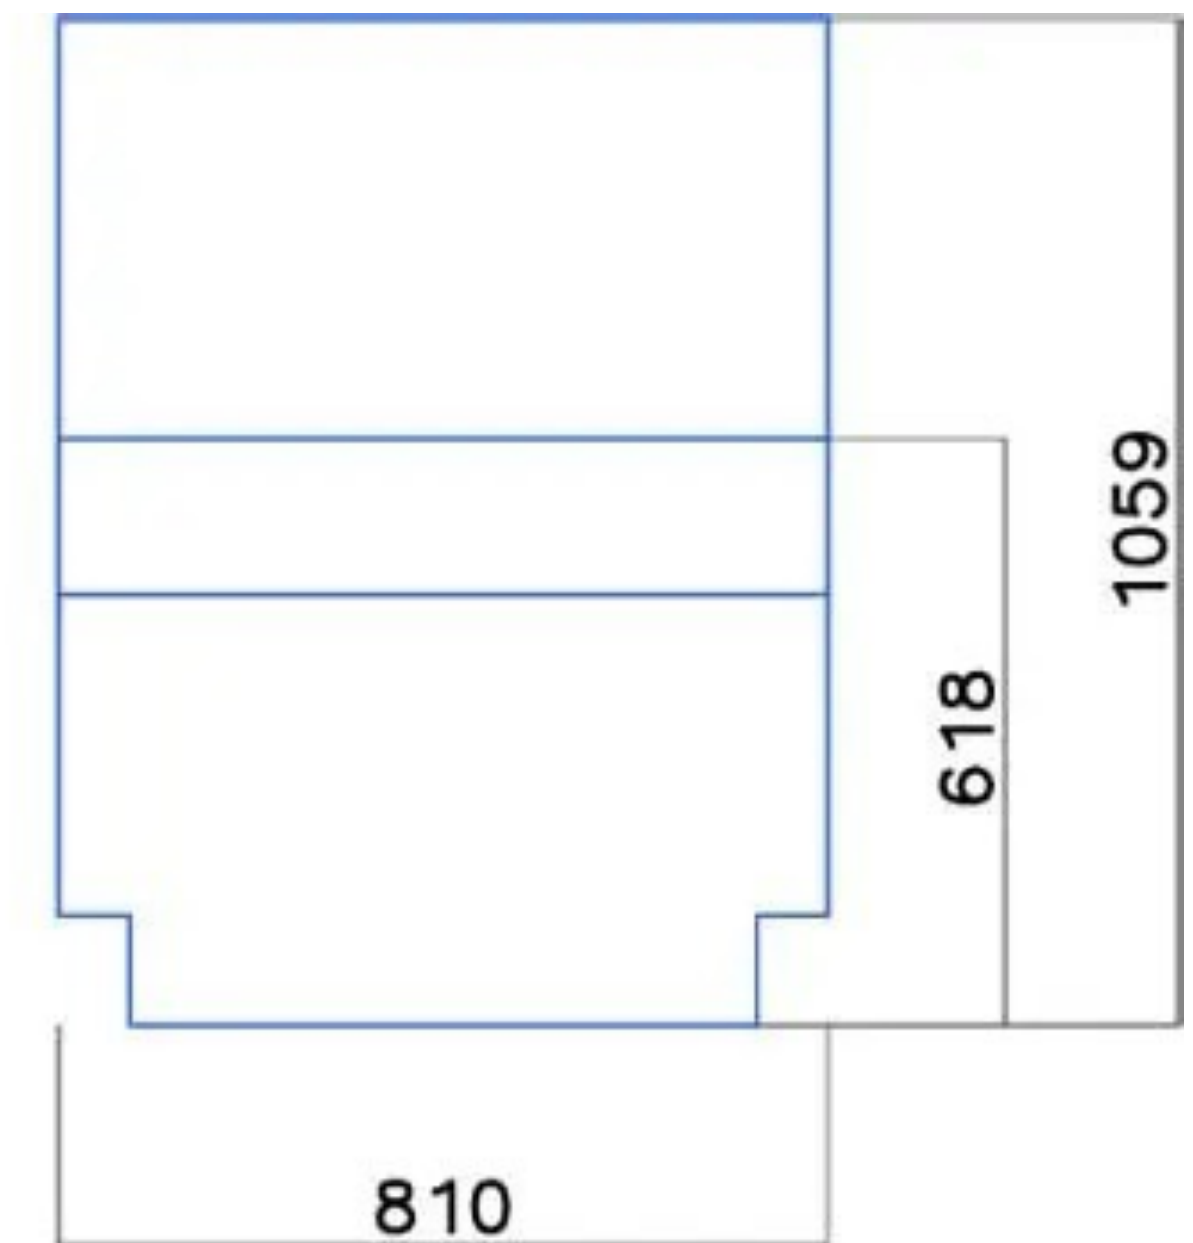

Datos técnicos LAGOON y WOODON

- Mosaico de Sici: Colección Colibri
- Lechada especial epoxi, mejor seleccionada según la superficie de la baldosa.
- Potencia del calentador: 459W, 230V
- Temperatura libremente ajustable
- Se suministra listo para enchufar, "Plug & Play"
- Con iluminación LED alrededor de la base.
- Revestimiento de microcemento artesanal (color a elegir).
- Dimensiones: largo 159 cm, ancho 81 cm, alto 106 cm Peso: solo 80 kg

Dimensiones válidas para los modelos: LAGOON, WOODON