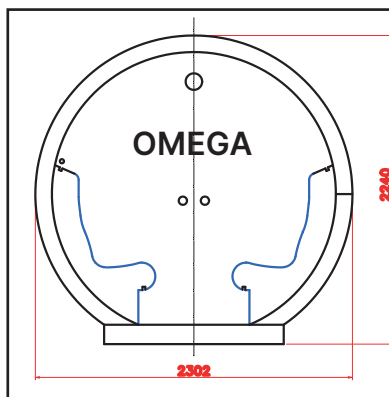

Gewicht / Weight: ca. 500kg

Gewicht / Weight: ca. 600kg

Gewicht / Weight: ca. 1200kg

Alle Abmessungen in mm. Die Tiefe aller Kabinen ist ca. 1700mm : Dimensions are in mm. The depth of the cabins is about 1700mm.