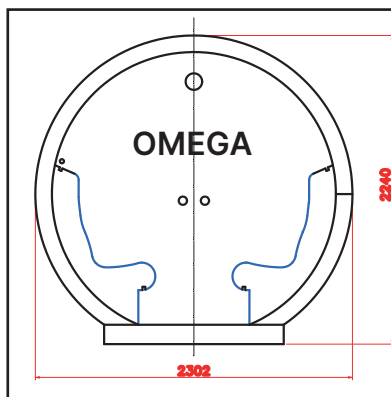

Gewicht / Weight: ca. 500kg

Gewicht / Weight: ca. 600kg

Gewicht / Weight: ca. 1200kg

Alle Abmessungen in mm. Die Tiefe aller Kabinen ist ca. 1700mm : Dimensions are in mm. The depth of the cabins is about 1700mm.