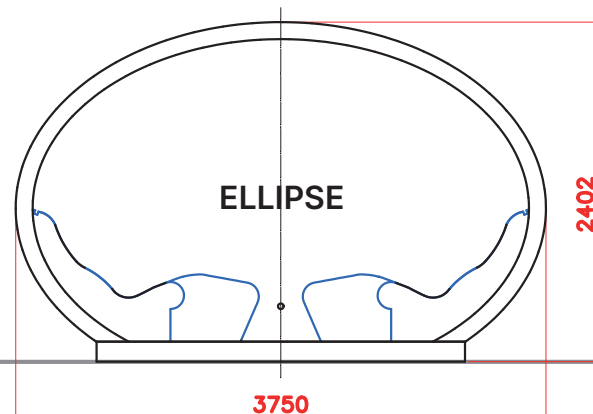

Gewicht / Weight: ca. 500kg

Gewicht / Weight: ca. 600kg

Gewicht / Weight: ca. 1200kg

Alle Abmessungen in mm. Die Tiefe aller Kabinen ist ca. 1700mm : Dimensions are in mm. The depth of the cabins is about 1700mm.