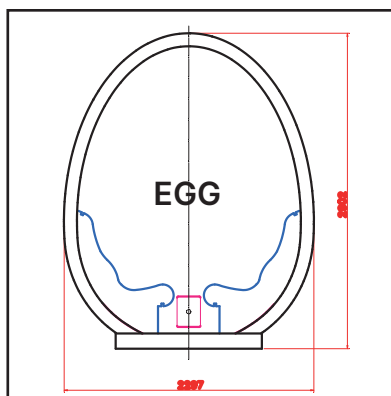

Alle Abmessungen in mm. Die Tiefe aller Kabinen ist ca. 1700mm : Dimensions are in mm. The depth of the cabins is about 1700mm.

deutsch

english

deutsch

english

deutsch

english