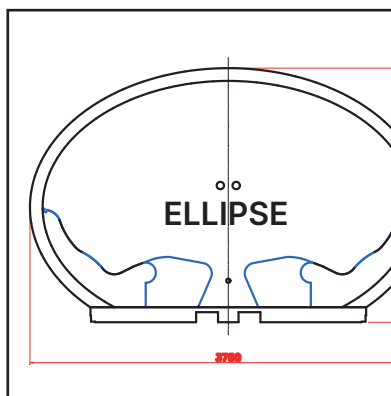

Alle Abmessungen in mm. Die Tiefe aller Kabinen ist ca. 1700mm : Dimensions are in mm. The depth of the cabins is about 1700mm.

deutsch

english

deutsch

english

deutsch

english