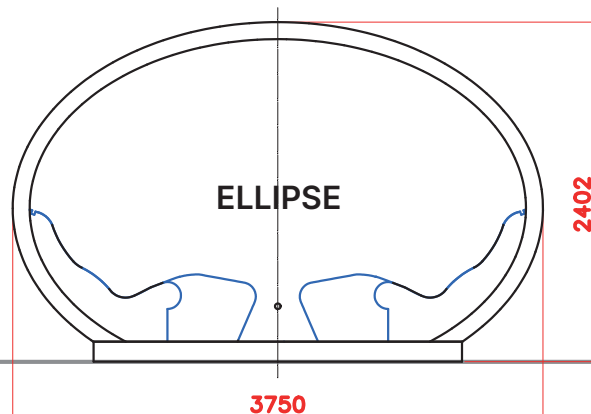

Gewicht / Weight: ca. 500kg

Gewicht / Weight: ca. 600kg

Gewicht / Weight: ca. 1200kg

Alle Abmessungen in mm. Die Tiefe aller Kabinen ist ca. 1700mm : Dimensions are in mm. The depth of the cabins is about 1700mm.