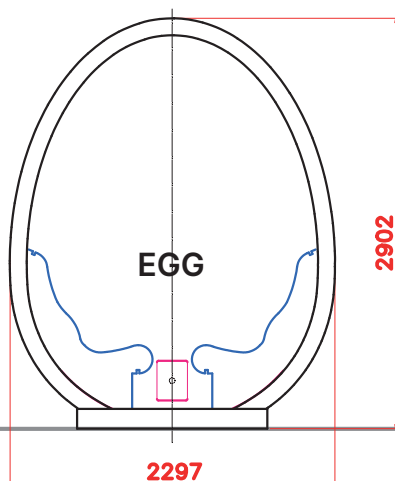

Gewicht / Weight: ca. 500kg

Gewicht / Weight: ca. 600kg

Gewicht / Weight: ca. 1200kg

Alle Abmessungen in mm. Die Tiefe aller Kabinen ist ca. 1700mm : Dimensions are in mm. The depth of the cabins is about 1700mm.