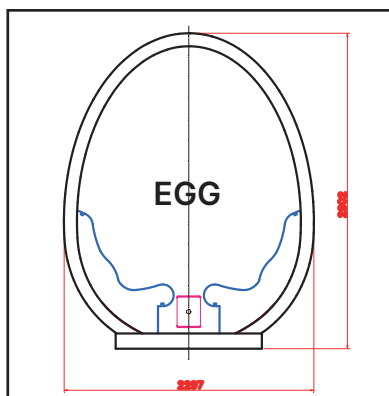

Alle Abmessungen in mm. Die Tiefe aller Kabinen ist ca. 1700mm : Dimensions are in mm. The depth of the cabins is about 1700mm.

deutsch

english

deutsch

english

deutsch

english