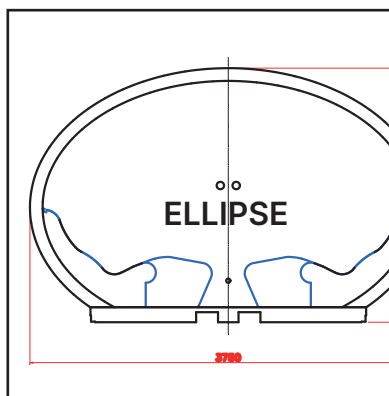

Alle Abmessungen in mm. Die Tiefe aller Kabinen ist ca. 1700mm : Dimensions are in mm. The depth of the cabins is about 1700mm.

deutsch

english

deutsch

english

deutsch

english