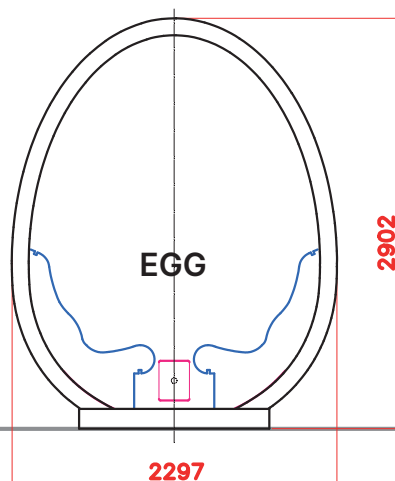

Gewicht / Weight: ca. 500kg

Gewicht / Weight: ca. 600kg

Gewicht / Weight: ca. 1200kg

Alle Abmessungen in mm. Die Tiefe aller Kabinen ist ca. 1700mm : Dimensions are in mm. The depth of the cabins is about 1700mm.